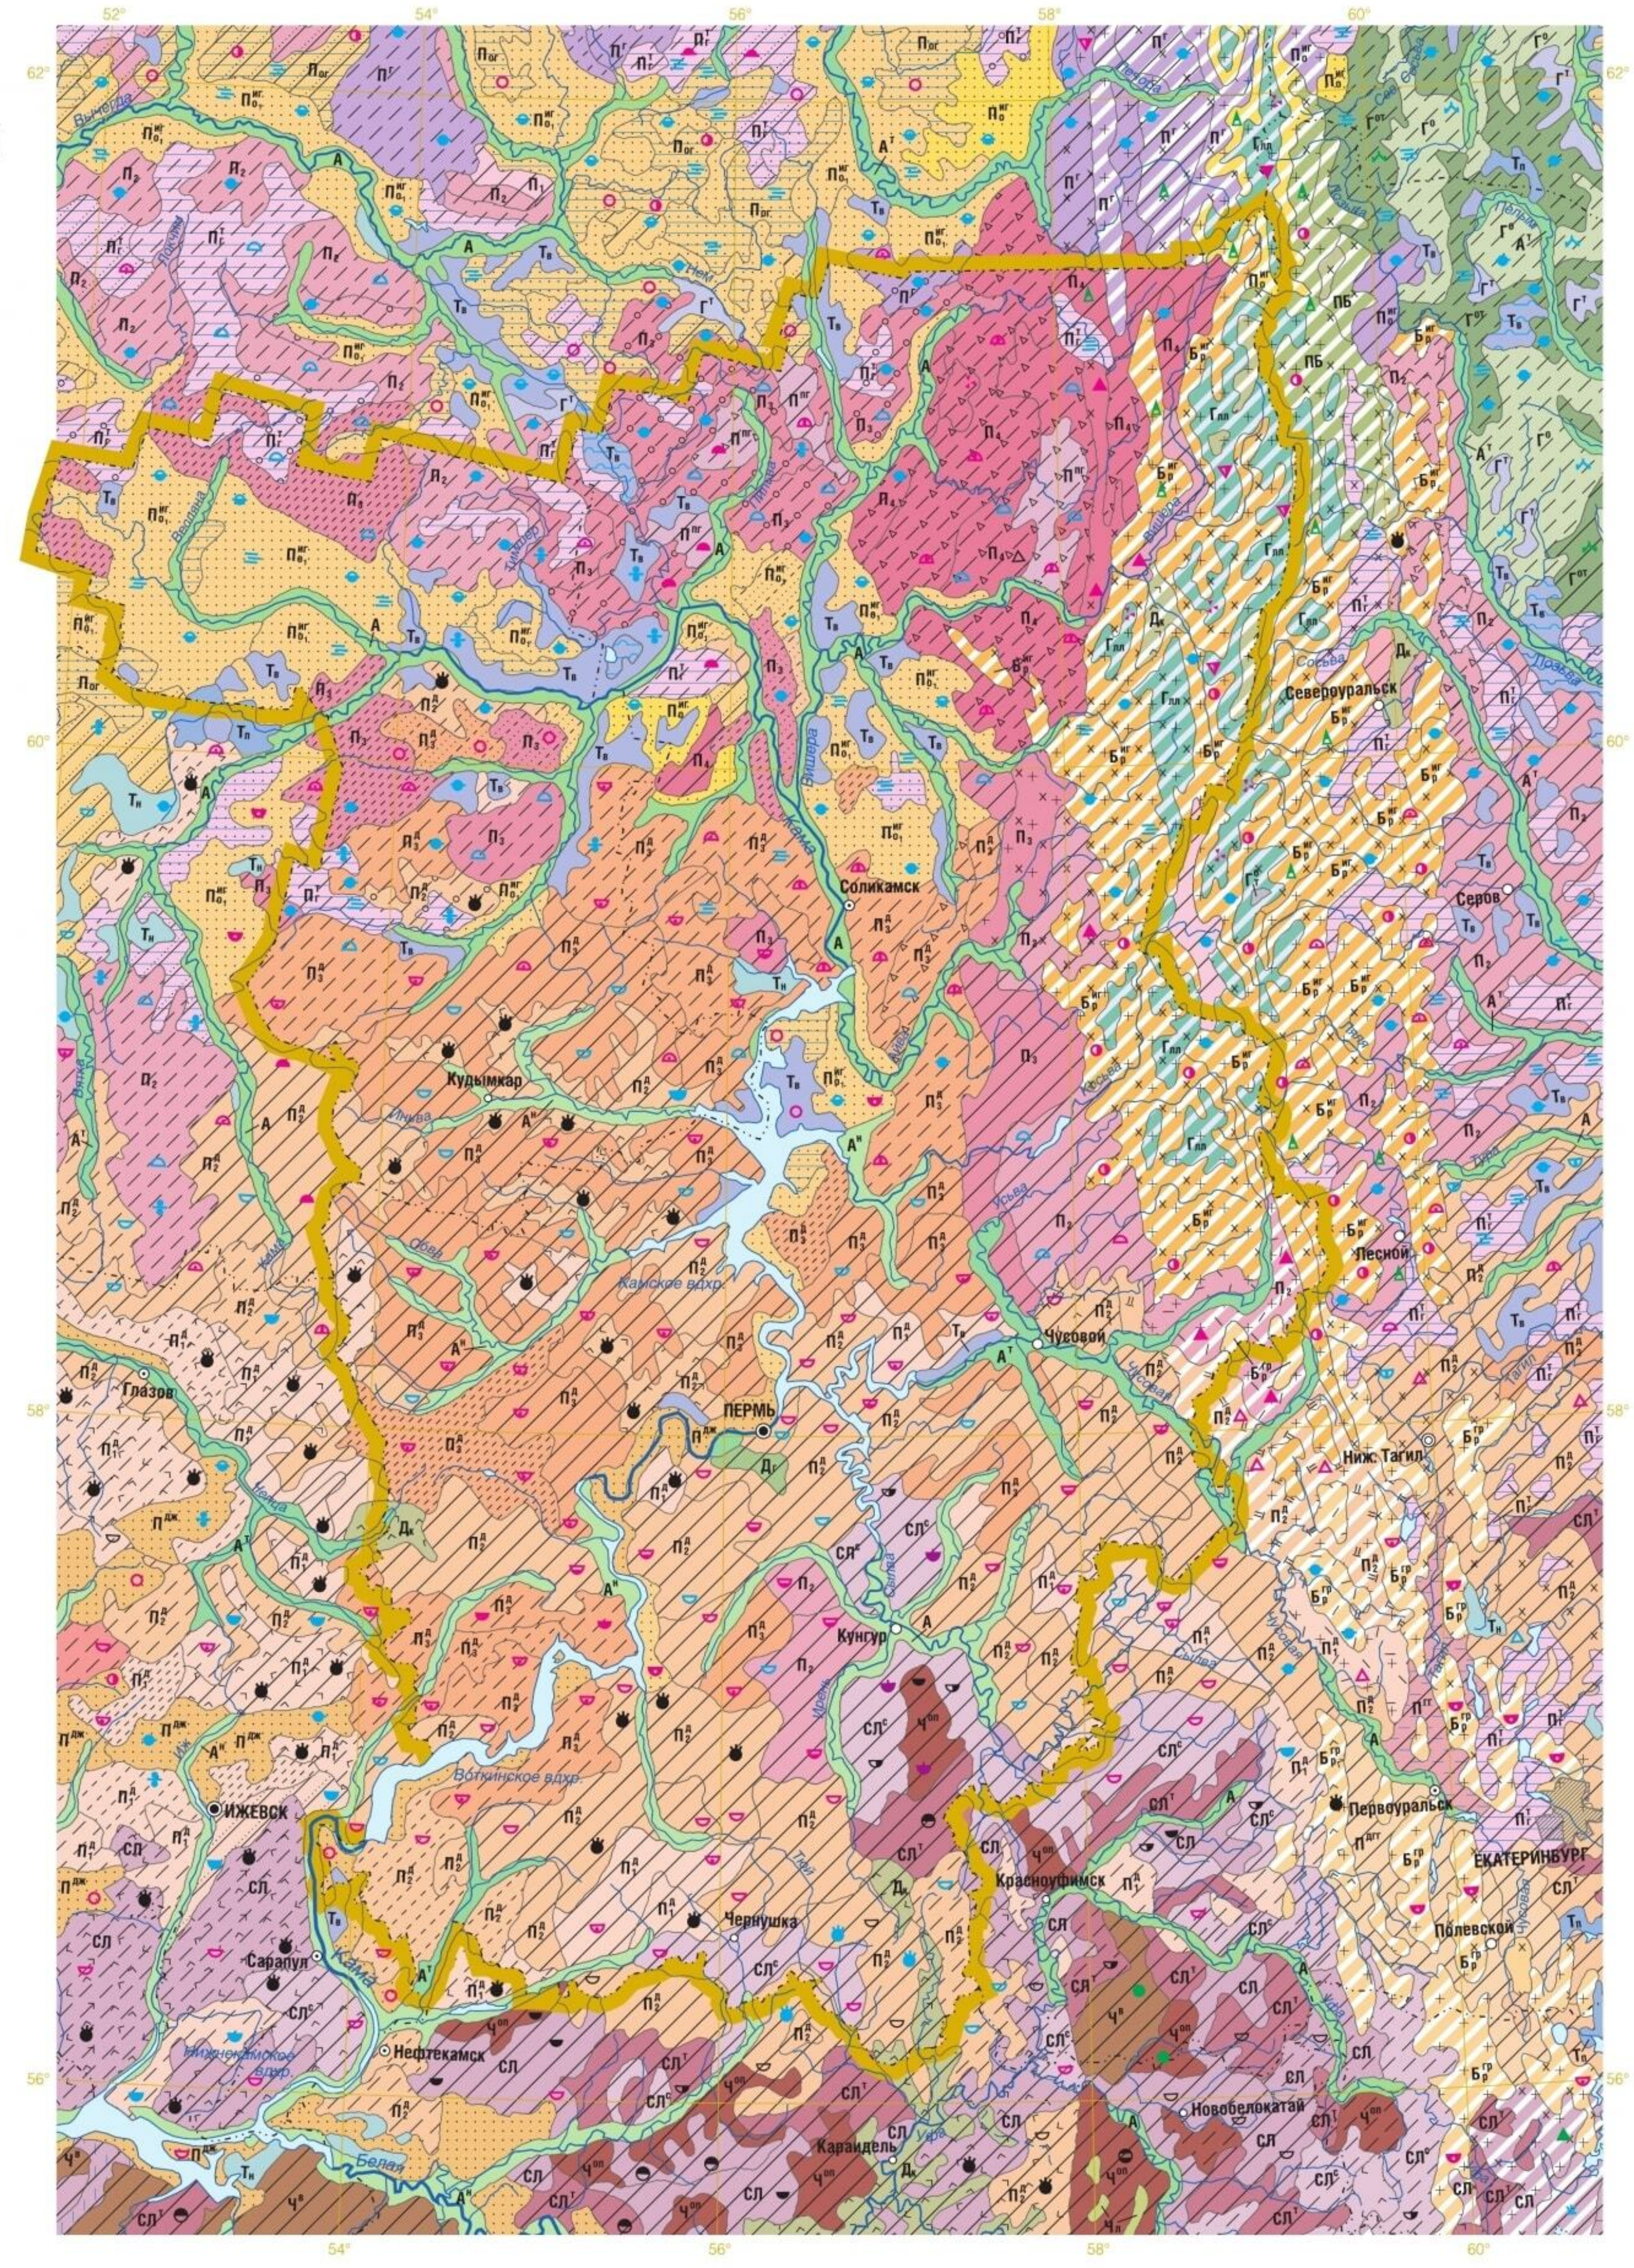

Пермский край

масштаб 1 : 2 500 000

Пермский край

РАЗДЕЛ ВОСЬМОЙ

Ельник

Регионы Российской Федерации / Приволжский Ф